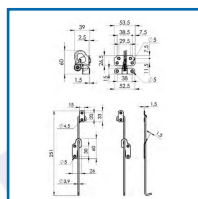

### DETAILS

En acier zingué.

Code	Désignation	Caractéristiques
360310	Loqueteau à plat seul + gâche	
360312	Loqueteau à recouvrement seul + gâche	
360315	Paire de coulisse à plat	Pour loqueteau 360310
360317	Paire de coulisse à recouvrement	Pour loqueteau 360312