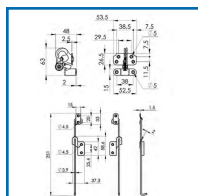

### DETAILS

En acier zingué.

Code	Désignation	Caractéristiques
360310	Loqueteau à plat seul + gâche	
360312	Loqueteau à recouvrement seul + gâche	
360315	Paire de coulisse à plat	Pour loqueteau 360310
360317	Paire de coulisse à recouvrement	Pour loqueteau 360312