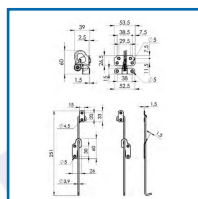

DETAILS

En acier zingué.

Code	Désignation	Caractéristiques
360310	Loqueteau à plat seul + gâche	
360312	Loqueteau à recouvrement seul + gâche	
360315	Paire de coulisse à plat	Pour loqueteau 360310
360317	Paire de coulisse à recouvrement	Pour loqueteau 360312