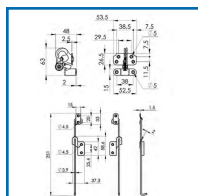

DETAILS

En acier zingué.

Code	Désignation	Caractéristiques
360310	Loqueteau à plat seul + gâche	
360312	Loqueteau à recouvrement seul + gâche	
360315	Paire de coulisse à plat	Pour loqueteau 360310
360317	Paire de coulisse à recouvrement	Pour loqueteau 360312