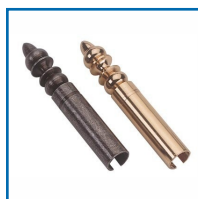

CACHE-PAUMELLES N°3 RUSTIQUES

DESSCRIPTIF

Cache-paumelles N°3 rustiques.
Selon le modèle, dimensions et alésage variants.
En laiton poli, acier poli, acier patiné vernis, époxy noir ou
acier vieux bronze.
Vendus par paire.

DETAILS

En laiton poli, acier poli, acier patiné vernis, époxy noir ou acier vieux bronze.

Code	Dimensions	Finition
382914	Pour paumelle 110 x 55 / Ø d'alésage 12,2 mm	Acier poli
382934	Pour paumelle 110 x 55 / Ø d'alésage 12,2 mm	Laiton poli
382937	Pour paumelle 110 x 55 / Ø d'alésage 12,2 mm	Acier vieux bronze
382910N	Pour paumelle 110 x 55 / Ø d'alésage 12,2 mm	Epoxy noir RAL 9005
382915	Pour paumelle 140 x 55 / Ø d'alésage 13,2 mm	Acier poli
382935	Pour paumelle 140 x 55 / Ø d'alésage 13,2 mm	Laiton poli verni
382916	Pour paumelle 160 x 55 / Ø d'alésage 15 mm	Acier poli
382936	Pour paumelle 160 x 55 / Ø d'alésage 15 mm	Laiton poli verni
382940	Pour paumelle 160 x 55 / Ø d'alésage 15 mm	Acier patiné verni
382912N	Pour paumelle 160 x 55 / Ø d'alésage 15 mm	Epoxy noir RAL 9005