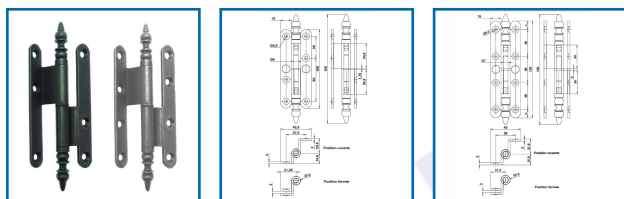

### DESRIPTIF

BOUVET  
1884

Paumelles à vase rustique N°2/3 en acier poli, poli verni ou époxy noir.

A bouts ronds.

Dimensions : 110 x 60 x 70 ou 140 x 60 x 70 mm.

Gauche et droite.

### DETAILS

En acier poli verni ou époxy noir.

Code	Dimensions	Sens	Finition
382722	110 x 60 x 70 mm	Gauche	Acier poli verni
382722A	110 x 60 x 70 mm	Droite	Acier poli verni
382722BN	110 x 60 x 70 mm	Droite	Epoxy noir RAL 9005
382722CN	110 x 60 x 70 mm	Gauche	Epoxy noir RAL 9005
382724AN	140 x 60 x 70 mm	Droite	Epoxy noir RAL 9005
382724N	140 x 60 x 70 mm	Gauche	Epoxy noir RAL 9005