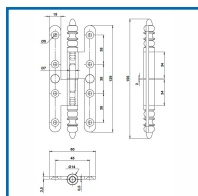

PAUMELLES N°1/3 RUSTIQUES à BOUTS RONDS

DESSCRIPTIF

Paumelles à vase rustique N°1/3.
A bouts ronds.

DETAILS

En acier poli verni, patiné ou époxy noir Ral 9005.
Dimensions : 110 x 55 mm, 140 x 55 ou 140 x 60 mm.
Gauche ou droite.

Code	Dimensions	Sens	Finition
382709	110 x 55 mm	Gauche	Acier poli verni
382709A	110 x 55 mm	Droite	Acier poli verni
382709B	110 X 55 mm	Gauche	Acier clémenté poli
382709C	110 X 55 mm	Droite	Acier clémenté poli
382706N	110 x 55 mm	Gauche	Epoxy noir RAL 9005
382707N	110 x 55 mm	Droite	Epoxy noir RAL 9005