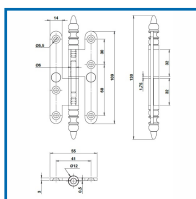

PAUMELLES N°1/3 RUSTIQUES à BOUTS RONDS

DESSCRIPTIF

Paumelles à vase rustique N°1/3.
A bouts ronds.

DETAILS

En acier poli verni, patiné ou époxy noir Ral 9005.
Dimensions : 110 x 55 mm, 140 x 55 ou 140 x 60 mm.
Gauche ou droite.

Code	Dimensions	Sens	Finition
382709	110 x 55 mm	Gauche	Acier poli verni
382709A	110 x 55 mm	Droite	Acier poli verni
382709B	110 X 55 mm	Gauche	Acier clémenté poli
382709C	110 X 55 mm	Droite	Acier clémenté poli
382706N	110 x 55 mm	Gauche	Epoxy noir RAL 9005
382707N	110 x 55 mm	Droite	Epoxy noir RAL 9005