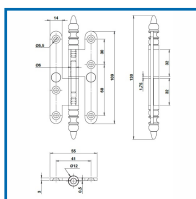

### DESRIPTIF

Paumelles à vase rustique N°1/3.  
A bouts ronds.

### DETAILS

En acier poli verni, patiné ou époxy noir Ral 9005.  
Dimensions : 110 x 55 mm, 140 x 55 ou 140 x 60 mm.  
Gauche ou droite.

Code	Dimensions	Sens	Finition
382709	110 x 55 mm	Gauche	Acier poli verni
382709A	110 x 55 mm	Droite	Acier poli verni
382709B	110 X 55 mm	Gauche	Acier clémenté poli
382709C	110 X 55 mm	Droite	Acier clémenté poli
382706N	110 x 55 mm	Gauche	Epoxy noir RAL 9005
382707N	110 x 55 mm	Droite	Epoxy noir RAL 9005