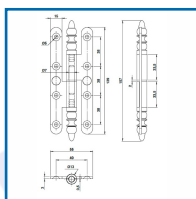

PAUMELLES N°1/3 RUSTIQUES à BOUTS RONDS

DESSCRIPTIF

Paumelles à vase rustique N°1/3.
A bouts ronds.

DETAILS

En acier poli verni, patiné ou époxy noir Ral 9005.
Dimensions : 110 x 55 mm, 140 x 55 ou 140 x 60 mm.
Gauche ou droite.

Code	Dimensions	Sens	Finition
382709	110 x 55 mm	Gauche	Acier poli verni
382709A	110 x 55 mm	Droite	Acier poli verni
382709B	110 X 55 mm	Gauche	Acier clémenté poli
382709C	110 X 55 mm	Droite	Acier clémenté poli
382706N	110 x 55 mm	Gauche	Epoxy noir RAL 9005
382707N	110 x 55 mm	Droite	Epoxy noir RAL 9005