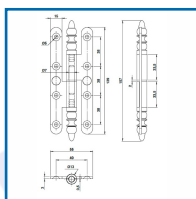

### DESRIPTIF

Paumelles à vase rustique N°1/3.  
A bouts ronds.

### DETAILS

En acier poli verni, patiné ou époxy noir Ral 9005.  
Dimensions : 110 x 55 mm, 140 x 55 ou 140 x 60 mm.  
Gauche ou droite.

Code	Dimensions	Sens	Finition
382709	110 x 55 mm	Gauche	Acier poli verni
382709A	110 x 55 mm	Droite	Acier poli verni
382709B	110 X 55 mm	Gauche	Acier clémenté poli
382709C	110 X 55 mm	Droite	Acier clémenté poli
382706N	110 x 55 mm	Gauche	Epoxy noir RAL 9005
382707N	110 x 55 mm	Droite	Epoxy noir RAL 9005