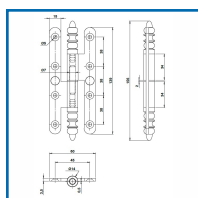

### DESRIPTIF

Paumelles à vase rustique N°1/3.  
A bouts ronds.

### DETAILS

En acier poli verni, patiné ou époxy noir Ral 9005.  
Dimensions : 110 x 55 mm, 140 x 55 ou 140 x 60 mm.  
Gauche ou droite.

Code	Dimensions	Sens	Finition
382709	110 x 55 mm	Gauche	Acier poli verni
382709A	110 x 55 mm	Droite	Acier poli verni
382709B	110 X 55 mm	Gauche	Acier clémenté poli
382709C	110 X 55 mm	Droite	Acier clémenté poli
382706N	110 x 55 mm	Gauche	Epoxy noir RAL 9005
382707N	110 x 55 mm	Droite	Epoxy noir RAL 9005