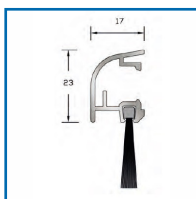

## REJET D'EAU JEB17/ 23 BROSSE INTÉGRÉE POUR MENUISERIES PVC ET ACCESSOIRES

**bilcocq**

### DESSCRIPTIF

- Rejet d'eau en aluminium laqué blanc.
- Pour améliorer l'étanchéité à l'eau de la partie basse des menuiseries PVC.
- Pose par vis à bois directement sur l'ouvrant.
- Avec une brosse de 18 mm.
- Longueur : 3 mL.
- Largeur : 17 mm.
- Vendu à la barre de 3 mètres.
- Sachet d'accessoires : 50 jeux d'embouts laqué blanc Ral 9016.

### DETAILS

En aluminium laqué blanc.

Code	Désignation	Modèle
391630	Jet d'eau	JEB17/23V2-L2
391630D	Sachet d'accessoires	JEB17/23-L2-S