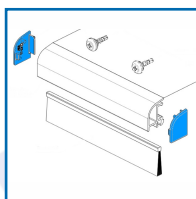

## REJET D'EAU JEB17/ 23 BROSSE INTÉGRÉE POUR MENUISERIES PVC ET ACCESSOIRES

**bilcocq**

### DESSCRIPTIF

- Rejet d'eau en aluminium laqué blanc.
- Pour améliorer l'étanchéité à l'eau de la partie basse des menuiseries PVC.
- Pose par vis à bois directement sur l'ouvrant.
- Avec une brosse de 18 mm.
- Longueur : 3 mL.
- Largeur : 17 mm.
- Vendu à la barre de 3 mètres.
- Sachet d'accessoires : 50 jeux d'embouts laqué blanc Ral 9016.

### DETAILS

En aluminium laqué blanc.

Code	Désignation	Modèle
391630	Jet d'eau	JEB17/23V2-L2
391630D	Sachet d'accessoires	JEB17/23-L2-S