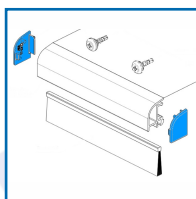

REJET D'EAU JEB17/ 23 BROSSE INTÉGRÉE POUR MENUISERIES PVC ET ACCESSOIRES

bilcocq

DESSCRIPTIF

- Rejet d'eau en aluminium laqué blanc.
- Pour améliorer l'étanchéité à l'eau de la partie basse des menuiseries PVC.
- Pose par vis à bois directement sur l'ouvrant.
- Avec une brosse de 18 mm.
- Longueur : 3 mL.
- Largeur : 17 mm.
- Vendu à la barre de 3 mètres.
- Sachet d'accessoires : 50 jeux d'embouts laqué blanc Ral 9016.

DETAILS

En aluminium laqué blanc.

Code	Désignation	Modèle
391630	Jet d'eau	JEB17/23V2-L2
391630D	Sachet d'accessoires	JEB17/23-L2-S