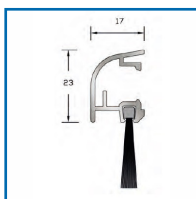

REJET D'EAU JEB17/ 23 BROSSE INTÉGRÉE POUR MENUISERIES PVC ET ACCESSOIRES

bilcocq

DESSCRIPTIF

- Rejet d'eau en aluminium laqué blanc.
- Pour améliorer l'étanchéité à l'eau de la partie basse des menuiseries PVC.
- Pose par vis à bois directement sur l'ouvrant.
- Avec une brosse de 18 mm.
- Longueur : 3 mL.
- Largeur : 17 mm.
- Vendu à la barre de 3 mètres.
- Sachet d'accessoires : 50 jeux d'embouts laqué blanc Ral 9016.

DETAILS

En aluminium laqué blanc.

Code	Désignation	Modèle
391630	Jet d'eau	JEB17/23V2-L2
391630D	Sachet d'accessoires	JEB17/23-L2-S