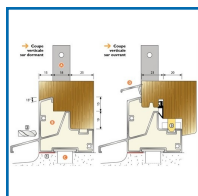

SEUIL PB58JO2 POUR PORTE-FENÊTRE EN BOIS ET ACCESSOIRES

DESSCRIPTIF

bilcocq

- Seuil pour l'étanchéité de la partie basse des portes-fenêtres bois de 58 mm d'épaisseur. Joint sur ouvrant.
- Sous face d'appui dentelée pour pose d'un fond de joint et mastic ou une mousse imprégnée entre le sol et le seuil.
- Drainage pour l'évacuation de l'eau à réaliser en façade par des trous oblongs.
- Rainure à gâche.
- Longueur : 6,03 mL.
- En aluminium brut.
- Vendu au mètre.
- Sachet d'accessoire comprenant 2 pattes avec mousse, vis et patte à scellement.

DETAILS

En aluminium brut - Compatible avec la plupart des outillages standards pour le fenêtre bois - Jet d'eau vendu séparément.

Code	Désignation	Modèle
391550	Seuil	PB58JO2
391551	Sachet d'accessoires	PB58JO-S