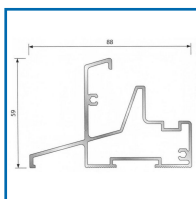

SEUIL PB58JO2 POUR PORTE-FENÊTRE EN BOIS ET ACCESSOIRES

DESSCRIPTIF

bilcocq

- Seuil pour l'étanchéité de la partie basse des portes-fenêtres bois de 58 mm d'épaisseur. Joint sur ouvrant.
- Sous face d'appui dentelée pour pose d'un fond de joint et mastic ou une mousse imprégnée entre le sol et le seuil.
- Drainage pour l'évacuation de l'eau à réaliser en façade par des trous oblongs.
- Rainure à gâche.
- Longueur : 6,03 mL.
- En aluminium brut.
- Vendu au mètre.
- Sachet d'accessoire comprenant 2 pattes avec mousse, vis et patte à scellement.

DETAILS

En aluminium brut - Compatible avec la plupart des outillages standards pour le fenêtre bois - Jet d'eau vendu séparément.

Code	Désignation	Modèle
391550	Seuil	PB58JO2
391551	Sachet d'accessoires	PB58JO-S