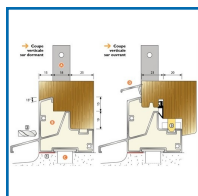

SEUIL PB58JO2 POUR PORTE-FENÊTRE EN BOIS ET ACCESSOIRES

bilcocq

DESRIPTIF

- Seuil pour l'étanchéité de la partie basse des portes-fenêtres bois de 58 mm d'épaisseur. Joint sur ouvrant.
- Sous face d'appui dentelée pour pose d'un fond de joint et mastic ou une mousse imprégnée entre le sol et le seuil.
- Drainage pour l'évacuation de l'eau à réaliser en façade par des trous oblongs.
- Rainure à gâche.
- Longueur : 6,03 mL.
- En aluminium brut.
- Vendu au mètre.
- Sachet d'accessoire comprenant 2 pattes avec mousse, vis et patte à scellement.

DETAILS

En aluminium brut - Compatible avec la plupart des outillages standards pour le fenêtrage bois - Jet d'eau vendu séparément.

Code	Désignation	Modèle
391550	Seuil	PB58JO2
391551	Sachet d'accessoires	PB58JO-S