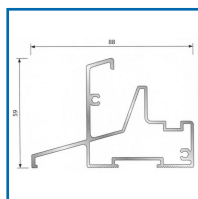

SEUIL PB58JO2 POUR PORTE-FENÊTRE EN BOIS ET ACCESSOIRES

bilcocq

DESRIPTIF

- Seuil pour l'étanchéité de la partie basse des portes-fenêtres bois de 58 mm d'épaisseur. Joint sur ouvrant.
- Sous face d'appui dentelée pour pose d'un fond de joint et mastic ou une mousse imprégnée entre le sol et le seuil.
- Drainage pour l'évacuation de l'eau à réaliser en façade par des trous oblongs.
- Rainure à gâche.
- Longueur : 6,03 mL.
- En aluminium brut.
- Vendu au mètre.
- Sachet d'accessoire comprenant 2 pattes avec mousse, vis et patte à scellement.

DETAILS

En aluminium brut - Compatible avec la plupart des outillages standards pour le fenêtrage bois - Jet d'eau vendu séparément.

Code	Désignation	Modèle
391550	Seuil	PB58JO2
391551	Sachet d'accessoires	PB58JO-S