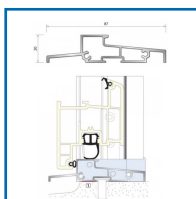

### DESSCRIPTIF

**bilcocq**

Seuil PMR pour l'étanchéité de la partie basse des portes d'entrées et portes-fenêtres en PVC ouvrant vers l'extérieur.

Plateforme de fixation adaptée à la forme du dormant PVC pour un assemblage simple et rapide du châssis sur le seuil.

Compatible avec les gammes PVC d'épaisseur 58, 59, 60 et 62 mm.

Longueur : 6,03 mL.

En aluminium anodisé incolore ou laqué blanc.

Vendu au mètre.