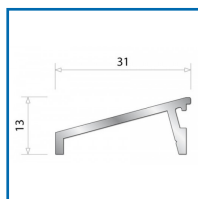

REJETS D'EAU JE22 / JE30 POUR MENUISERIES PVC

DESRIPTIF

Rejets d'eau en aluminium.
Pour améliorer l'étanchéité à l'eau de la partie basse des portes-fenêtres et portes d'entrée en bois.
Longueur : 5 m.
Largeur : 22 ou 31 mm.
Vendu au mètre.

bilcocq

DETAILS

Pose par vis à bois directement sur l'ouvrant.

Code	Modèle	Largeur	Hauteur
391504	JE22	22 mm	11 mm
391503	JE30	31 mm	13 mm