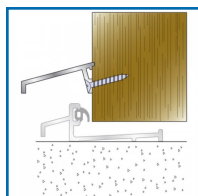

REJETS D'EAU JE22 / JE30 POUR MENUISERIES PVC

DESRIPTIF

Rejets d'eau en aluminium.
Pour améliorer l'étanchéité à l'eau de la partie basse des portes-fenêtres et portes d'entrée en bois.
Longueur : 5 m.
Largeur : 22 ou 31 mm.
Vendu au mètre.

bilcocq

DETAILS

Pose par vis à bois directement sur l'ouvrant.

Code	Modèle	Largeur	Hauteur
391504	JE22	22 mm	11 mm
391503	JE30	31 mm	13 mm