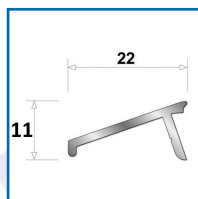

REJETS D'EAU JE22 / JE30 POUR MENUISERIES PVC

DESRIPTIF

Rejets d'eau en aluminium.
Pour améliorer l'étanchéité à l'eau de la partie basse des portes-fenêtres et portes d'entrée en bois.
Longueur : 5 m.
Largeur : 22 ou 31 mm.
Vendu au mètre.

bilcocq

DETAILS

Pose par vis à bois directement sur l'ouvrant.

Code	Modèle	Largeur	Hauteur
391504	JE22	22 mm	11 mm
391503	JE30	31 mm	13 mm