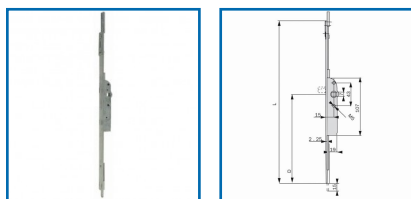

CRÉMONE à LARDER F15 SANS PANNETON AJUSTABLE HAUT (OF) G-20469

DESSCRIPTIF

Crémone pour fenêtres et portes-fenêtres à la française 1 ou 2 vantaux.

Ajustable en partie haute par prolongateur A-01197.

Sans panneton et sans galet.

Carré : 7 mm - Axe : 15 mm.

Coffre : 107 x 19 x 12 mm.

Têtière : 479, 729 ou 1479 x 16 x 2,5 mm.

Côte D fixe.

Hauteur en fond de feuillure variant suivant le prolongateur utilisé.

En acier traité FerGUard argent.

Prolongateur et gâches vendus séparément.

DETAILS

En acier traité FerGUard argent.

Télécharger la fiche produit.

Code	Modèle	Longueur	Cote D
343448A	G-20469-04-0-1	Têtière : 479 mm	250 mm
343448B	G-20469-06-0-1	Têtière : 729 mm	400 mm
343448F	G-20469-15-0-1	Têtière : 1479 mm	980 mm