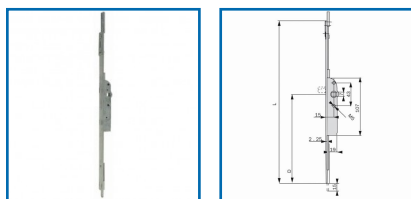

CRÉMONE à LARDER F15 SANS PANNETON AJUSTABLE HAUT (OF) G-20469

DESSCRIPTIF

Crémone pour fenêtres et portes-fenêtres à la française
1 ou 2 vantaux.

Ajustable en partie haute par prolongateur A-01197.

Sans panneton et sans galet.

Carré : 7 mm - Axe : 15 mm.

Coffre : 107 x 19 x 12 mm.

Tête : 479, 729 ou 1479 x 16 x 2,5 mm.

Côte D fixe.

Hauteur en fond de feuillure variant suivant le prolongateur
utilisé.

En acier traité FerGUard argent.

Prolongateur et gâches vendus séparément.

DETAILS

En acier traité FerGUard argent.

Télécharger la fiche produit.

Code	Modèle	Longueur	Cote D
343448A	G-20469-04-0-1	Tête : 479 mm	250 mm
343448B	G-20469-06-0-1	Tête : 729 mm	400 mm
343448F	G-20469-15-0-1	Tête : 1479 mm	980 mm