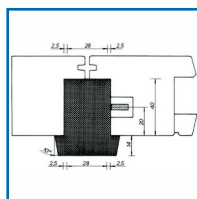

PAIRE DE PIVOTS 45E AVEC JOINT A-90536

DESCRIPTIF

Paire de pivots équilibreurs à biellette 45E avec joint.

Pour fenêtre d'un poids maxim : 150 kg (vitrage simple) ou 120 kg (vitrage double).

Pose : lame entaillée de 2,5 mm, retournement à 180°.

Dimensions des lames : 150 x 33 x 40 mm.

En acier traité FerGUard argent.

DETAILS

- Aucun store ne doit être prévu sur l'ouvrant - En acier traité FerGUard argent.

Code	Modèle
352040	A-90536-00-0-1