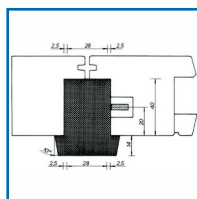

### DESCRIPTIF

Paire de pivots équilibreurs à biellette 45E avec joint.

Pour fenêtre d'un poids maxim : 150 kg (vitrage simple) ou 120 kg (vitrage double).

Pose : lame entaillée de 2,5 mm, retournement à 180°.

Dimensions des lames : 150 x 33 x 40 mm.

En acier traité FerGUard argent.