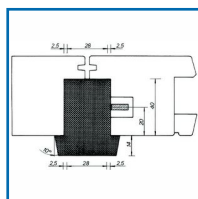

### DESSCRIPTIF

Paire de pivots équilibreurs à biellette 45E avec joint.

Pour fenêtre d'un poids maxim : 150 kg (vitrage simple) ou 120 kg (vitrage double).

Pose : lame entaillée de 2,5 mm, retournement à 180°.

Dimensions des lames : 150 x 33 x 40 mm.

En acier traité FerGUard argent.