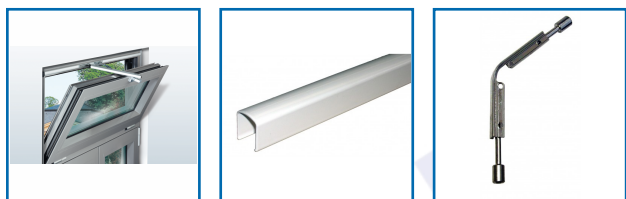

## FERME-IMPOSTE EXTRA-PLAT VENTUS F 200

### DESRIPTIF

Ferme-imposte VENTUS F 200 pour menuiseries bois, alu et PVC version standard.  
 Extra-plat, avec compas horizontal pour châssis à soufflet rectangulaire, trapézoïdal, plein-cintre ou cintre surbaissé. Les tringles verticales et horizontales sont cachées par un profil de recouvrement.  
 Largeur de vantail : 400-3600 mm. Hauteur de vantail : 300 mm.  
 Largeur d'ouverture minimale : 200 mm. Tringle Ø8 mm  
 - Course : 50 mm.  
 Pour un ensemble complet, commander une boîte de base (poignée + guides + palier d'accrochage + palier pour tringle + compas + cache d'angle + chaîne de manchon), une tringle de liaison et un profil de recouvrement.  
 (Recouvrement : recouv. - longueur : l - largeur : L)

### DETAILS

Les ferme-impostes posés en applique s'adaptent sur les fenêtres à soufflet ou à projection extérieure, en montage individuel ou groupé; les installations d'aération et de désenfumage.

Télécharger la brochure sur les ferme-impostes