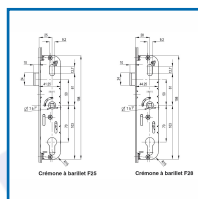

CRÉMONE à BARILLET R2 - R4 (PF1) G-24491 / G-24539 / G-24489

DESSCRIPTIF

Crémone à barillet européen R2 - R4 avec pêne 1/2 tour réversible et galets pour porte-fenêtre PVC à 1 vantail.

Tête : 2200 x 16 x 2,5 mm.

Côte D fixe : 980 mm.

Axe : 25 ou 28 mm - Carré : 7 mm - Entraxe : 70 mm.

Galets : 2 ou 4.

Recoupable : 150 mm.

En acier traité FerGUard argent.

Livrée sans gâche.

DETAILS

En acier traité FerGUard argent.

Télécharger la fiche produit

Code	Modèle	Galets	Axe
349919A	G-24539-22-L-1	4	25 mm
349919D	G-24489-22-L-1	4	28 mm
344015	G-24491-22-L-1	2	28 mm