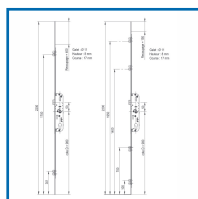

CRÉMONE à BARILLET R2 - R4 (PF1) G-24491 / G-24539 / G-24489

DESSCRIPTIF

Crémone à barillet européen R2 - R4 avec pêne 1/2 tour réversible et galets pour porte-fenêtre PVC à 1 vantail.

Tête : 2200 x 16 x 2,5 mm.

Côte D fixe : 980 mm.

Axe : 25 ou 28 mm - Carré : 7 mm - Entraxe : 70 mm.

Galets : 2 ou 4.

Recoupable : 150 mm.

En acier traité FerGUard argent.

Livrée sans gâche.

DETAILS

En acier traité FerGUard argent.

Télécharger la fiche produit

Code	Modèle	Galets	Axe
349919A	G-24539-22-L-1	4	25 mm
349919D	G-24489-22-L-1	4	28 mm
344015	G-24491-22-L-1	2	28 mm