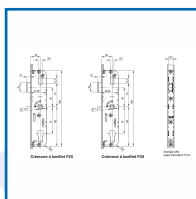

Ajustable en partie haute et basse par prolongateur.

Verrouillage par galets et tringles d'entraînement.

Manœuvre de condamnation par la levée de la poignée puis avec la clé du cylindre.

Axe : 25, 28, 32, 35 ou 40 mm - Carré : 7 mm - Entraxe : 70 mm.

Tête : 16 x 2,5 mm - Longueur : 1780 ou 2030 mm suivant le modèle - Recoupable de 250 mm.

Côte D : 730-980 mm.

Coffre (Largeur x épaisseur) : 198 x 14 mm.

Galets : 2 latéraux.

En acier traité FerGUard argent.

Livrée sans gâche ni prolongateur.

DETAILS

En acier traité FerGUard argent - Compléter cette crémone avec 2 prolongateurs avec une sortie de tringle, haut et bas : Pour PF1 : 6-32104 / Pour PF2 : G-14661.

Télécharger le schéma Réf 349908 / G-24763-18-L-1

Télécharger le schéma Réf 349909 / G-24763-20-L-1

Code	Modèle	Dimensions	Longueur	A
349916A	G-24534-18-L-1	Coffre : 198 x 41 x 14 mm - Hauteur en fond de feuillure : 1600-2100 mm	Tête : 1780 mm	25
349916B	G-24534-20-L-1	Coffre : 198 x 41 x 14 mm - Hauteur en fond de feuillure : 1850-2350 mm	Tête : 2030 mm	25
349905	G-24452-18-L-1	Coffre : 198 x 44 x 14 mm - Hauteur en fond de feuillure : 1600-2100 mm	Tête : 1780 mm	28
349907	G-24452-20-L-1	Coffre : 198 x 44 x 14 mm - Hauteur en fond de feuillure : 1850-2350 mm	Tête : 2030 mm	28
349908	G-24763-18-L-1	-	Tête : 1780 mm	32