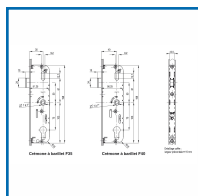

DETAILS

En acier traité FerGUard argent - Compléter cette crémone avec 2 prolongateurs avec une sortie de tringle, haut et bas : Pour PF1 : 6-32104 / Pour PF2 : G-14661.

Télécharger le schéma Réf 349908 / G-24763-18-L-1

Télécharger le schéma Réf 349909 / G-24763-20-L-1

Code	Modèle	Dimensions	Longueur	A
349916A	G-24534-18-L-1	Coffre : 198 x 41 x 14 mm - Hauteur en fond de feuillure : 1600-2100 mm	Tête : 1780 mm	25
349916B	G-24534-20-L-1	Coffre : 198 x 41 x 14 mm - Hauteur en fond de feuillure : 1850-2350 mm	Tête : 2030 mm	25
349905	G-24452-18-L-1	Coffre : 198 x 44 x 14 mm - Hauteur en fond de feuillure : 1600-2100 mm	Tête : 1780 mm	28
349907	G-24452-20-L-1	Coffre : 198 x 44 x 14 mm - Hauteur en fond de feuillure : 1850-2350 mm	Tête : 2030 mm	28
349908	G-24763-18-L-1	-	Tête : 1780 mm	32