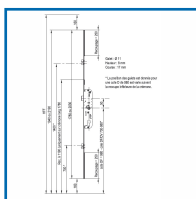

DETAILS

En acier traité FerGUard argent - Compléter cette crémone avec 2 prolongateurs avec une sortie de tringle, haut et bas : Pour PF1 : 6-32104 / Pour PF2 : G-14661.

Télécharger le schéma Réf 349908 / G-24763-18-L-1

Télécharger le schéma Réf 349909 / G-24763-20-L-1

Code	Modèle	Dimensions	Longueur	A
349916A	G-24534-18-L-1	Coffre : 198 x 41 x 14 mm - Hauteur en fond de feuillure : 1600-2100 mm	Tête : 1780 mm	25
349916B	G-24534-20-L-1	Coffre : 198 x 41 x 14 mm - Hauteur en fond de feuillure : 1850-2350 mm	Tête : 2030 mm	25
349905	G-24452-18-L-1	Coffre : 198 x 44 x 14 mm - Hauteur en fond de feuillure : 1600-2100 mm	Tête : 1780 mm	28
349907	G-24452-20-L-1	Coffre : 198 x 44 x 14 mm - Hauteur en fond de feuillure : 1850-2350 mm	Tête : 2030 mm	28
349908	G-24763-18-L-1	-	Tête : 1780 mm	32