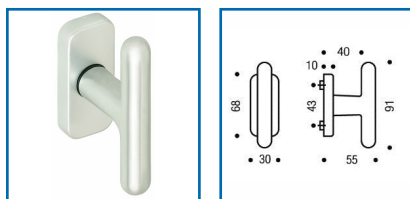

BOUTON DE FENÊTRE GOLF 1395 - SUR PLATINE

ASSA ABLOY

DESRIPTIF

Bouton de fenêtre Golf pour fenêtres à la française

Carré monté de 7 mm dépassant de 35 mm et de 2 vis M5 x 40.

Finition : Argent.

DETAILS

Entraxe de fixation : 43 mm - Carré : 7 mm.

345622 - Notice Technique Bouton de fenêtre GOLF 1395

Code	Désignation
345622	Bouton Golf 1395