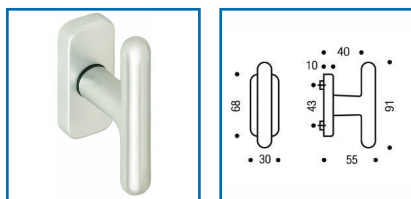

BOUTON DE FENÊTRE GOLF 1395 - SUR PLATINE

ASSA ABLOY

DESRIPTIF

Bouton de fenêtre Golf pour fenêtres à la française

Carré monté de 7 mm dépassant de 35 mm et de 2 vis M5 x 40.

Finition : Argent.

DETAILS

Entraxe de fixation : 43 mm - Carré : 7 mm.

345622 - Notice Technique Bouton de fenêtre GOLF 1395

Code	Désignation
345622	Bouton Golf 1395