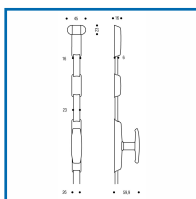

CRÉMONE EN APPLIQUE 332

DESSCRIPTIF

ASSA ABLOY

Crémone en applique 332 à bouton 1389. Fabriquée avec un fer plat. (pas de tringle).
Acier chromé.

DETAILS

A bouton - Livrée sans tringle.

Code	Désignation
348010	Crémone 332 à Bouton 1389