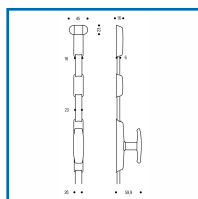

CRÉMONE EN APPLIQUE 332

DESSCRIPTIF

ASSA ABLOY

Crémone en applique 332 à bouton 1389. Fabriquée avec un fer plat. (pas de tringle).
Acier chromé.

DETAILS

A bouton - Livrée sans tringle.

Code	Désignation
348010	Crémone 332 à Bouton 1389