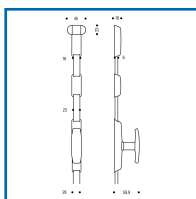

### DESSCRIPTIF

**ASSA ABLOY**

Crémone en applique 332 à bouton 1389. Fabriquée avec un fer plat. (pas de tringle).  
Acier chromé.

### DETAILS

A bouton - Livrée sans tringle.

Code	Désignation
348010	Crémone 332 à Bouton 1389