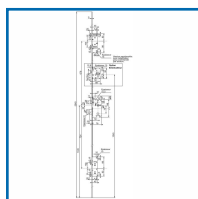

SERRURE à LARDER 5 POINTS SÉRIE 5900 T204

DESRIPTIF

ASSA ABLOY

Serrure à larder 5 points Série 5900 T204 - Tête : (L x l x épaisseur) : 2040 x 18 x 3 mm - Coffre : 148 x 78 x 15 mm - Finition : Bronze
Livré sans gâche et sans cylindre.

DETAILS

En acier galvanisé - Axe : 50 mm - Tête en acier épaisseur 3 mm.
344131D - 344131G - Notice Technique Serrure TRILOCK 5000

Code	Modèle	Désignation	Axe	Entraxe	Sens
344131D	565700	Serrure à larder 5 Points 5900 T204	50 mm	Serrure : 70 mm	Droite
344131G	661300	Serrure à larder 5 Points 5900 T204	50 mm	Serrure : 70 mm	Gauche
344131K	654100	Jeu de gâches plates 104 OBLONG BK - série 5900 N1	/	/	/