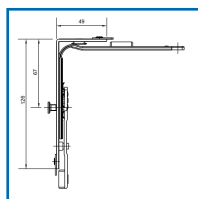

## RENOI D'ANGLE S (OB) 6-32238

### DESCRIPTIF

Renvoi d'angle S pour ferrure de châssis de menuiserie PVC ou bois d'oscillo-battant.  
Pour crémones à côté D fixe.  
Se positionne en partie haute comme partie basse.  
Dimensions : 125 x 50 mm.  
Galet champignon : 1  
En acier traité FerGUard argent.

### DETAILS

En acier traité FerGUard argent - Hauteur de fond de feuillure : 350-490 mm - Longueur de fond de feuillure : 280 - 400 mm.

| Code    | Modèle         |
|---------|----------------|
| 353040D | 6-32238-00-0-1 |