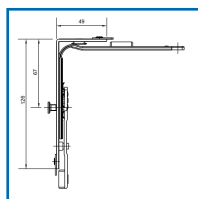

## RENOI D'ANGLE S (OB) 6-32238

### DESCRIPTIF

Renvoi d'angle S pour ferrure de châssis de menuiserie PVC ou bois d'oscillo-battant.  
Pour crémones à côté D fixe.  
Se positionne en partie haute comme partie basse.  
Dimensions : 125 x 50 mm.  
Galet champignon : 1  
En acier traité FerGUard argent.

### DETAILS

En acier traité FerGUard argent - Hauteur de fond de feuillure : 350-490 mm - Longueur de fond de feuillure : 280 - 400 mm.

Code	Modèle
353040D	6-32238-00-0-1