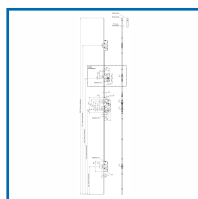

SERRURE à LARDER 3 POINTS A2P* SÉRIE 5000 SPN1

ASSA ABLOY

DESSCRIPTIF

Carré : 7 mm - Tête en acier zingué, avec bouts carrés - Coffre : Acier galvanisé - Tête : Bronze -
Livré sans gâche et sans cylindre
Serrure à larder 3 points A2P* Série 5000 SPN1

DETAILS

En acier galvanisé - Axe : 50 mm - Tête en acier épaisseur 3 mm - Livré sans gâche.

344104 - Notice Technique Serrure série 5000

344104 - Notice de Montage Serrure série 5000 avec spécificités de la version SPN1

Code	Modèle	Axe	Entraxe	Sens
344104	18419000	50 mm	70 mm	Droite