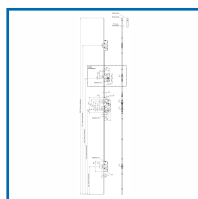

SERRURE à LARDER 3 POINTS A2P* SÉRIE 5000 SPN1

ASSA ABLOY

DESSCRIPTIF

Carré : 7 mm - Têtière en acier zingué, avec bouts carrés - Coffre : Acier galvanisé - Têtière : Bronze -
Livré sans gâche et sans cylindre
Serrure à larder 3 points A2P* Série 5000 SPN1

DETAILS

En acier galvanisé - Axe : 50 mm - Têtière en acier épaisseur 3 mm - Livré sans gâche.

344104 - Notice Technique Serrure série 5000

344104 - Notice de Montage Serrure série 5000 avec spécificités de la version SPN1

Code	Modèle	Axe	Entraxe	Sens
344104	18419000	50 mm	70 mm	Droite