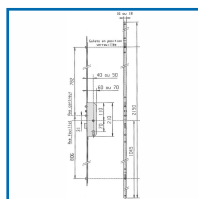

SERRURE à VERROUILLAGE AUTOMATIQUE 4 POINTS SÉRIE 20215

Vachette®
ASSA ABLOY

DESCRIPTIF

Carré : 7 mm.
Entraxe : 70 mm.
Tête en acier zingué blanc, avec bouts carrés.
3 Galets.
Coffre : 210 x 60 x 14 mm.
Livré sans gâche ni cylindre.

DETAILS

Fonctionne avec cylindre européen, panneton DIN - Galets latéraux réglables pour adapter la porte à l' huisserie (avec clé 6 pans).

Code	Désignation	Axe	Dimensions
343908	Serrure à larder 4 points 20215 16.40	40 mm	Tête : 2150 x 16 x 2.5 mm
343908A	Serrure à larder 4 points 20215 18.40	40 mm	Tête : 2150 x 18 x 2.5 mm
343909	Serrure à larder 4 points 20215 16.50	50 mm	Tête : 2150 x 16 x 2.5 mm
343910	Serrure à larder 4 points 20215 18.50	50 mm	Tête : 2150 x 18 x 2.5 mm