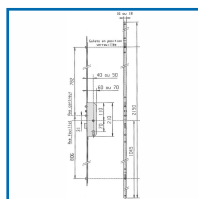

SERRURE à VERROUILLAGE AUTOMATIQUE 4 POINTS SÉRIE 20215

 **Vachette®**
ASSA ABLOY

DESCRIPTIF

Carré : 7 mm.
Entraxe : 70 mm.
Tête en acier zingué blanc, avec bouts carrés.
3 Galets.
Coffre : 210 x 60 x 14 mm.
Livré sans gâche ni cylindre.

DETAILS

Fonctionne avec cylindre européen, panneton DIN - Galets latéraux réglables pour adapter la porte à l' huisserie (avec clé 6 pans).

Code	Désignation	Axe	Dimensions
343908	Serrure à larder 4 points 20215 16.40	40 mm	Tête : 2150 x 16 x 2.5 mm
343908A	Serrure à larder 4 points 20215 18.40	40 mm	Tête : 2150 x 18 x 2.5 mm
343909	Serrure à larder 4 points 20215 16.50	50 mm	Tête : 2150 x 16 x 2.5 mm
343910	Serrure à larder 4 points 20215 18.50	50 mm	Tête : 2150 x 18 x 2.5 mm