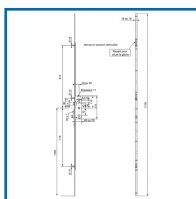

## SERRURE à LARDER à GALETS - 4 POINTS DE FERMETURE SÉRIE 20515 RB90

Vachette®

### DESSCRIPTIF

**ASSA ABLOY**

Carré : 7 mm - Entraxe : 70 mm - Tête en acier zingué blanc, avec bouts carrés - 3 galets en acier nickelé Ø 10 mm avec une saillie de 9 mm - Livrée sans gâche et sans cylindre.

### DETAILS

20500 manuelle RB90 à galets - Verrouillage du pêne dormant et 1/2 tour à la clé - Blocage du pêne 1/2 à la condamnation - Projection du pêne dormant au relevage béquille - Livré sans gâche et sans cylindre.  
343890 - Notice Technique Serrure à larder à galets 5 points 20500

Code	Axe	Dimensions	Sens
343890	50 mm	Tête : (L x l x épaisseur) : 2150 x 18 x 2.5 mm	Droite
343890G	50 mm	Tête : (L x l x épaisseur) : 2150 x 18 x 2.5 mm	Gauche
343900D	50 mm	Tête : (L x l x épaisseur) : 2150 x 16 x 2.5 mm	Droite
343900G	50 mm	Tête : (L x l x épaisseur) : 2150 x 16 x 2.5 mm	Gauche
343901D	40 mm	Tête : (L x l x épaisseur) : 2150 x 16 x 2.5 mm	Droite
343901G	40 mm	Tête : (L x l x épaisseur) : 2150 x 16 x 2.5 mm	Gauche