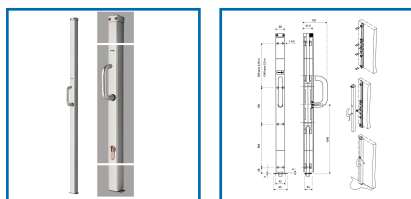

CRÉMONE POMPIER CARÉNÉE EN APPLIQUE 335

Vachette®
ASSA ABLOY

DESSCRIPTIF

Crémone en applique 335

DETAILS

Manoeuvre sur 180° - souple et silencieuse

Code	Modèle	Désignation	Caractéristiques	Hauteur	Finition
342006W	024656	Crémone 335	Crémone en applique pour partie semi-fixe des portes 2 vantaux bois, alu ou PVC	2500 mm	Blanc
342009A	026722	Crémone 335	A condamnation - Clé I - Cylindre européen non fourni	2040 mm	Argent
342005A	024648	Crémone 335	Crémone en applique pour partie semi-fixe des portes 2 vantaux bois, alu ou PVC	2040 mm	Argent
342010A	026725	Crémone 335	A condamnation - Clé I - Cylindre européen non fourni	2500 mm	Argent
342006A	024654	Crémone 335	Crémone en applique pour partie semi-fixe des portes 2 vantaux bois, alu ou PVC	2500 mm	Argent