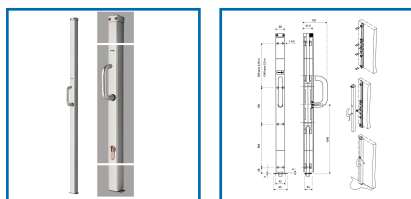

DETAILS

Manoeuvre sur 180° - souple et silencieuse

Code	Modèle	Désignation	Caractéristiques	Hauteur	Finition
342006W	024656	Crémone 335	Crémone en applique pour partie semi-fixe des portes 2 vantaux bois, alu ou PVC	2500 mm	Blanc
342009A	026722	Crémone 335	A condamnation - Clé I - Cylindre européen non fourni	2040 mm	Argent
342005A	024648	Crémone 335	Crémone en applique pour partie semi-fixe des portes 2 vantaux bois, alu ou PVC	2040 mm	Argent
342010A	026725	Crémone 335	A condamnation - Clé I - Cylindre européen non fourni	2500 mm	Argent
342006A	024654	Crémone 335	Crémone en applique pour partie semi-fixe des portes 2 vantaux bois, alu ou PVC	2500 mm	Argent