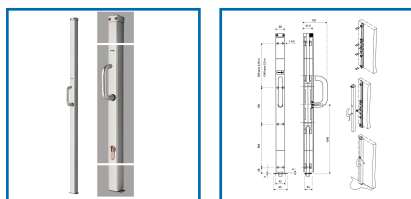

CRÉMONE POMPIER CARÉNÉE EN APPLIQUE 335

Vachette®
ASSA ABLOY

DESSCRIPTIF

Crémone en applique 335

DETAILS

Manoeuvre sur 180° - souple et silencieuse

Code	Modèle	Désignation	Caractéristiques	Hauteur	Finition
342005A	024648	Crémone 335	Crémone en applique pour partie semi-fixe des portes 2 vantaux bois, alu ou PVC	2040 mm	Argent
342006A	024654	Crémone 335	Crémone en applique pour partie semi-fixe des portes 2 vantaux bois, alu ou PVC	2500 mm	Argent
342006W	024656	Crémone 335	Crémone en applique pour partie semi-fixe des portes 2 vantaux bois, alu ou PVC	2500 mm	Blanc
342009A	026722	Crémone 335	A condamnation - Clé I - Cylindre européen non fourni	2040 mm	Argent
342010A	026725	Crémone 335	A condamnation - Clé I - Cylindre européen non fourni	2500 mm	Argent