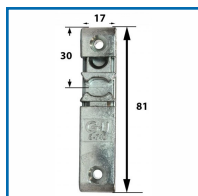

GÂCHE LOQUET ET GALET (OB2/OF) 8-00740 / 8-00756

DESRIPTIF

Gâche loquet et galet permettant le maintien du vantail semi fixe d'une menuiserie bois ouvrant à la française ou oscillo-battante.

Jeu de 12 mm.

En applique.

En acier traité FerGUard argent.

DETAILS

En acier traité FerGUard argent.

Code	Désignation	Modèle
349732	Gâche loquet	8-00740-01-0-1
343691P	Galet seul	8-00756-00-0-1