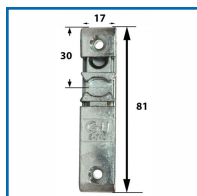

GÂCHE LOQUET ET GALET (OB2/OF) 8-00740 / 8-00756

DESRIPTIF

Gâche loquet et galet permettant le maintien du vantail semi fixe d'une menuiserie bois ouvrant à la française ou oscillo-battante.

Jeu de 12 mm.

En applique.

En acier traité FerGUard argent.

DETAILS

En acier traité FerGUard argent.

Code	Désignation	Modèle
349732	Gâche loquet	8-00740-01-0-1
343691P	Galet seul	8-00756-00-0-1