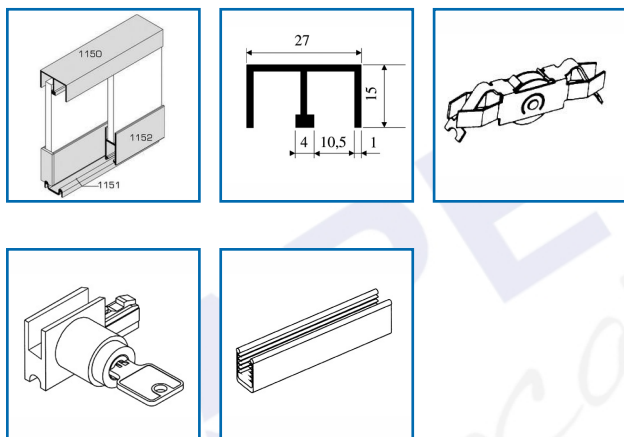

RAILS POUR VITRINES COULISSANTES

Vachette®
ASSA ABLOY

DESSCRIPTIF

Rails pour vitrines coulissantes.

DETAILS

Pour vitrine coulissantes (vitrages épaisseur 6 et 8 mm)

Code	Modèle	Désignation	Caractéristiques	Longueur	Finition
335785	034301	Profil 1150 supérieur	Rail support vitrine - Vitrages épaisseurs 6 et 8 mm	5 ml	Argent
335787	034314	Profil 1151 inférieur	Rail support vitrine - Vitrages épaisseurs 6 et 8 mm	5 ml	Argent
335790	053403	Profil 1152N	-	2.5 ml	Argent
335791	037870	Embout EC 52	-	-	Chromé velours
335792	027869	Galet à clipser GC 51	2-Galets 20KG - 3 =30KG - 4=40KG	-	Non précisée
335793	027867	Anti-vibrateur AV 56	Pour vitrine de 6 mm	-	Non précisée

335793A	027866	Anti-vibrateur AV 58	Pour vitrine de 8 mm	-	Non précisée
335794	027875	Serrure à clipser SC53	Réversible et même clé	-	Non précisée
335795	054181	Joint pince-glace JP 56	Par rouleau	5 ml	Non précisée