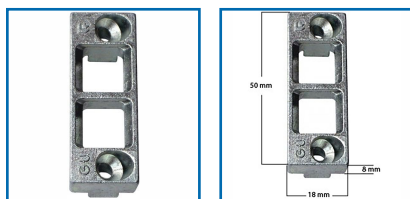

GÂCHE TRINGLE FIXE DOUBLE RAINURE 6/8 X 4 MM E-16678

DESCRIPTIF

Gâche tringle fixe double pour menuiserie bois.
Jeu de 12 mm.
En applique.
Pour rainure dormant 6/8 x 4 mm.
Dimensions : 50 x 18 x 8 mm.
En acier traité FerGUard argent.

DETAILS

En acier traité FerGUard argent.

Code	Modèle
343520I	E-16678-00-0-1