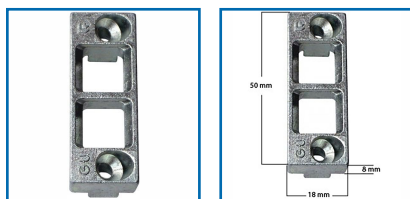

GÂCHE TRINGLE FIXE DOUBLE RAINURE 6/8 X 4 MM E-16678

DESRIPTIF

Gâche tringle fixe double pour menuiserie bois.
Jeu de 12 mm.
En applique.
Pour rainure dormant 6/8 x 4 mm.
Dimensions : 50 x 18 x 8 mm.
En acier traité FerGUard argent.

DETAILS

En acier traité FerGUard argent.

Code	Modèle
343520I	E-16678-00-0-1