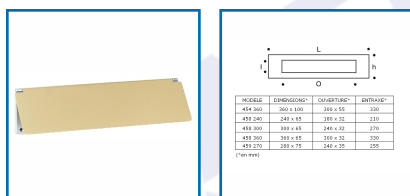

## ENTRÉES DE BOÎTES AUX LETTRES

### DESSCRIPTIF

**ASSA ABLOY**

Entrées de boîte aux lettres à angles.

### DETAILS

Finitions possibles : Inox poli, champagne ou argent.

A ouverture totale ou partielle.

Code	Modèle	Dimensions	Entraxe	Finition
333715	454/360	(largeur x hauteur) : 360 x 100 mm - Ouverture : 300 x 55 mm	330 mm	Inox poli
333724	458/300	(largeur x hauteur) : 300 x 65 mm - Ouverture : 240 x 32 mm	270 mm	Champagne
333728	008531	(largeur x hauteur) : 300 x 65 mm - Ouverture : 240 x 32 mm	270 mm	Argent
333725	008541	(largeur x hauteur) : 360 x 65 mm - Ouverture : 240 x 35 mm	255 mm	Champagne
333727	008532	(largeur x hauteur) : 360 x 675 mm - Ouverture : 240 x 35 mm	255 mm	Argent
333726	008534	(largeur x hauteur) : 280 x 750 mm - Ouverture : 240 x 35 mm	255 mm	Argent
333720	008542	(largeur x hauteur) : 280 x 75 mm - Ouverture : 240 x 35 mm	255 mm	Champagne