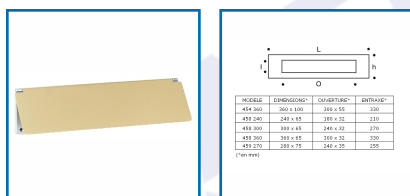

DETAILS

Finitions possibles : Inox poli, champagne ou argent.

A ouverture totale ou partielle.

Code	Modèle	Dimensions	Entraxe	Finition
333715	454/360	(largeur x hauteur) : 360 x 100 mm - Ouverture : 300 x 55 mm	330 mm	Inox poli
333724	458/300	(largeur x hauteur) : 300 x 65 mm - Ouverture : 240 x 32 mm	270 mm	Champagne
333728	008531	(largeur x hauteur) : 300 x 65 mm - Ouverture : 240 x 32 mm	270 mm	Argent
333725	008541	(largeur x hauteur) : 360 x 65 mm - Ouverture : 240 x 35 mm	255 mm	Champagne
333727	008532	(largeur x hauteur) : 360 x 675 mm - Ouverture : 240 x 35 mm	255 mm	Argent
333726	008534	(largeur x hauteur) : 280 x 750 mm - Ouverture : 240 x 35 mm	255 mm	Argent
333720	008542	(largeur x hauteur) : 280 x 75 mm - Ouverture : 240 x 35 mm	255 mm	Champagne