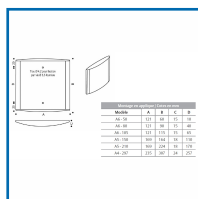

### DETAILS

Supports de signalétique pour porte et mur.

Code	Modèle	Désignation	Hauteur	Largeur	Finition
332801	046546	A6/50	50 mm	105 mm	Argent
332802	046548	A6/50	50 mm	105 mm	Blanc
332803	046549	A6/50	50 mm	105 mm	Noir
332804	046550	A6/80	80 mm	105 mm	Argent
332805	046551	A6/80	80 mm	105 mm	Blanc
332806	046552	A6/80	80 mm	105 mm	Noir
332807	046553	A6/105	105 mm	105 mm	Argent

332808	046554	A6/105	105 mm	105 mm	Blanc
332809	046555	A6/105	105 mm	105 mm	Noir
332810	046556	A5/150	150 mm	150 mm	Argent
332811	046557	A5/150	150 mm	150 mm	Blanc
332812	046558	A5/150	150 mm	150 mm	Noir
332813	046559	A5/210	210 mm	150 mm	Argent
332814	465560	A5/210	210 mm	150 mm	Blanc