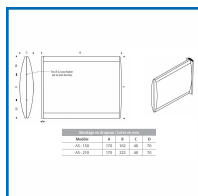

### DETAILS

Supports de signalétique pour porte et mur.

Code	Modèle	Désignation	Hauteur	Largeur	Finition
332801	046546	A6/50	50 mm	105 mm	Argent
332802	046548	A6/50	50 mm	105 mm	Blanc
332803	046549	A6/50	50 mm	105 mm	Noir
332804	046550	A6/80	80 mm	105 mm	Argent
332805	046551	A6/80	80 mm	105 mm	Blanc
332806	046552	A6/80	80 mm	105 mm	Noir
332807	046553	A6/105	105 mm	105 mm	Argent