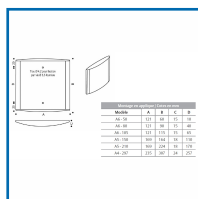

SUPPORT DE SIGNALÉTIQUE PILOT A6 / A5

Vachette®
ASSA ABLOY

DESSCRIPTIF

Support de signalétique PILOT

DETAILS

Supports de signalétique pour porte et mur.

Code	Modèle	Désignation	Hauteur	Largeur	Finition
332801	046546	A6/50	50 mm	105 mm	Argent
332802	046548	A6/50	50 mm	105 mm	Blanc
332803	046549	A6/50	50 mm	105 mm	Noir
332804	046550	A6/80	80 mm	105 mm	Argent
332805	046551	A6/80	80 mm	105 mm	Blanc
332806	046552	A6/80	80 mm	105 mm	Noir
332807	046553	A6/105	105 mm	105 mm	Argent

332808	046554	A6/105	105 mm	105 mm	Blanc
332809	046555	A6/105	105 mm	105 mm	Noir
332810	046556	A5/150	150 mm	150 mm	Argent
332811	046557	A5/150	150 mm	150 mm	Blanc
332812	046558	A5/150	150 mm	150 mm	Noir
332813	046559	A5/210	210 mm	150 mm	Argent
332814	465560	A5/210	210 mm	150 mm	Blanc