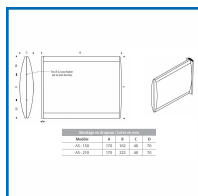

SUPPORT DE SIGNALÉTIQUE PILOT A6 / A5

Vachette®
ASSA ABLOY

DESSCRIPTIF

Support de signalétique PILOT

DETAILS

Supports de signalétique pour porte et mur.

Code	Modèle	Désignation	Hauteur	Largeur	Finition
332801	046546	A6/50	50 mm	105 mm	Argent
332802	046548	A6/50	50 mm	105 mm	Blanc
332803	046549	A6/50	50 mm	105 mm	Noir
332804	046550	A6/80	80 mm	105 mm	Argent
332805	046551	A6/80	80 mm	105 mm	Blanc
332806	046552	A6/80	80 mm	105 mm	Noir
332807	046553	A6/105	105 mm	105 mm	Argent

332808	046554	A6/105	105 mm	105 mm	Blanc
332809	046555	A6/105	105 mm	105 mm	Noir
332810	046556	A5/150	150 mm	150 mm	Argent
332811	046557	A5/150	150 mm	150 mm	Blanc
332812	046558	A5/150	150 mm	150 mm	Noir
332813	046559	A5/210	210 mm	150 mm	Argent
332814	465560	A5/210	210 mm	150 mm	Blanc