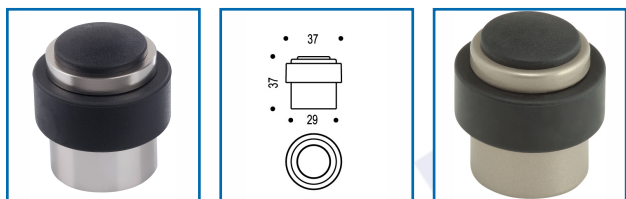

DETAILS

Dimensions : Ø 37 mm - Hauteur : 37 mm

Code	Désignation	Finition
331131	Butoir de sol 3737	Champagne
331130	Butée de sol 3737	Argent
331130Z	Butée de sol 3737Z	Zamak Laqué