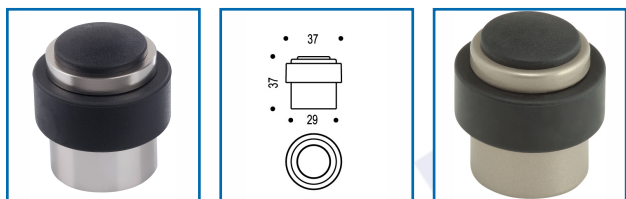

## BUTÉE DE SOL 3737

 Vachette®

### DESRIPTIF

**ASSA ABLOY**

Butée de sol 3737 et 3737Z  
Diamètre de 37 mm et hauteur de 37 mm.

### DETAILS

Dimensions : Ø 37 mm - Hauteur : 37 mm

Code	Désignation	Finition
331131	Butoir de sol 3737	Champagne
331130	Butée de sol 3737	Argent
331130Z	Butée de sol 3737Z	Zamak Laqué