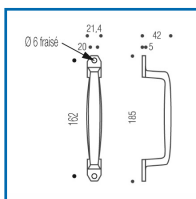

POIGNÉE DE TIRAGE TUBULAIRE 466

Vachette®
ASSA ABLOY

DESRIPTIF

Poignée de tirage 466.
Modèle droit en chrome.

DETAILS

Poignée droite.

Code	Désignation
327053	Poignée Tubulaire 466 CRIV