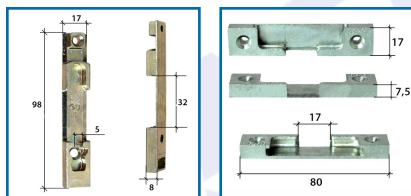

### DESCRIPTIF

Gâches de galets pour menuiserie bois oscillo-battante à 2 vantaux.

Gâche anti-décrochement et gâche inférieure.

Jeu de 12 mm.

Feuille 18 x 8 mm.

Sur dormant, axe têtère 9 mm.

En applique.

En acier traité FerGUard argent.

### DETAILS

En acier traité FerGUard argent.

Code	Désignation	Modèle
343520D	Gâche anti-décrochement	8-00979-00-0-1