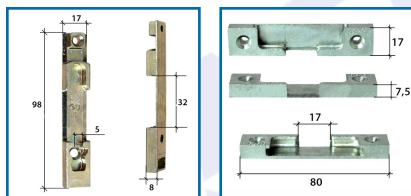

GÂCHES DE GALETS (OB2) 9-29136 / 8-00979

DESCRIPTIF

Gâches de galets pour menuiserie bois oscillo-battante à 2 vantaux.

Gâche anti-décrochement et gâche inférieure.

Jeu de 12 mm.

Feuille 18 x 8 mm.

Sur dormant, axe têtère 9 mm.

En applique.

En acier traité FerGUard argent.

DETAILS

En acier traité FerGUard argent.

Code	Désignation	Modèle
343520D	Gâche anti-décrochement	8-00979-00-0-1