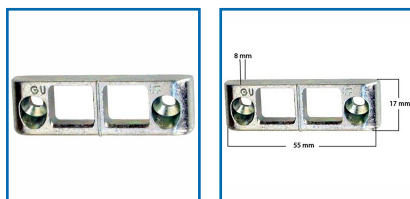

## GÂCHE TRINGLE FIXE DOUBLE (OB) E-19509

### DESCRIPTIF

Gâche tringle fixe double pour menuiserie bois oscillo-battante.

Jeu de 12 mm.

Feuille 18 x 8 mm.

Sur dormant, axe tête 9 mm.

En applique.

Dimensions : 55 x 17 x 8 mm.

En acier traité FerGUard argent.

### DETAILS

En acier traité FerGUard argent.

Code	Modèle
343520A	E-19509-00-0-1