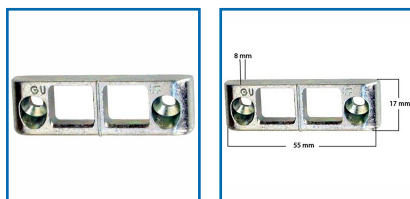

GÂCHE TRINGLE FIXE DOUBLE (OB) E-19509

DESCRIPTIF

Gâche tringle fixe double pour menuiserie bois oscillo-battante.

Jeu de 12 mm.

Feuille 18 x 8 mm.

Sur dormant, axe tête 9 mm.

En applique.

Dimensions : 55 x 17 x 8 mm.

En acier traité FerGUard argent.

DETAILS

En acier traité FerGUard argent.

Code	Modèle
343520A	E-19509-00-0-1