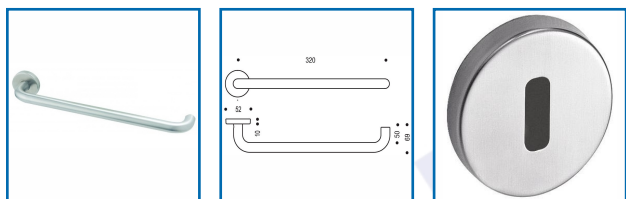

ENSEMBLE SUR ROSACE LINOX 492XXL 320 / 6450

ASSA ABLOY

DESRIPTIF

Ensemble sur rosace LINOX 492XXL 320 / 6450

Ensemble solidarisé avec ressorts de rappel.

Modèles de béquille rallongées pour chantiers de type ERP.

Rosace Ø 52 mm.

Entraxe de fixation : 38 mm.

En inox.

Livré avec carré de 8 mm et vis.

DETAILS

Sous-rosace métallique avec fixation par 2 vis bouchon traversantes
326972H - Notice Technique Ensemble LINOX 492 XXL /6450

Code	Désignation
326972H	Ensemble LINOX 492 XXL 320 / 6327
326973A	Jeu de 2 rosaces LINOX 6420 I - Clé L
326973B	Jeu de 2 rosaces LINOX 6420 I - Clé I
326973C	Jeu de 2 rosaces LINOX 6420 I - A condamnation