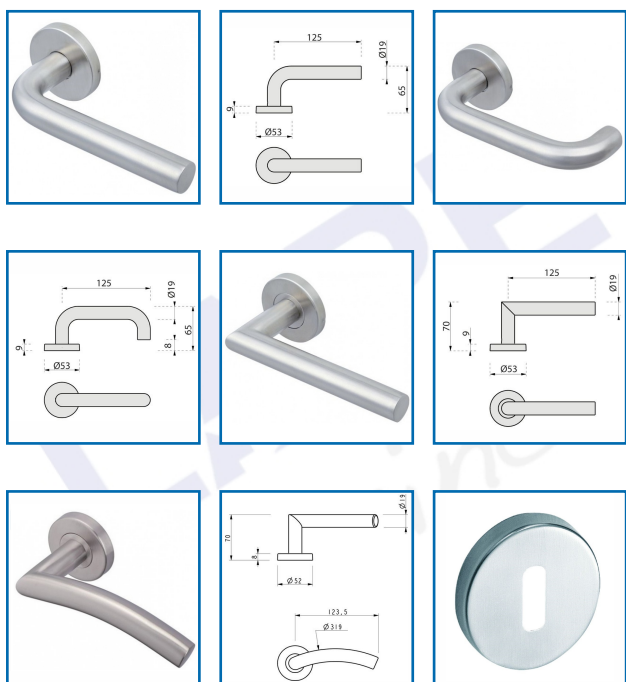

## ENSEMBLE SUR ROSACE LC1 / LC2 / LC3 / LC4

### DESRIPTIF

Ensemble sur rosace LC1 / LC2 / LC3 / LC4.  
 Béquille sur rosace à ressort solidaire.  
 Tube béquille : Ø 19 mm.  
 Rosace Ø 53 mm et 9 mm d'épaisseur avec ressort de rappel.  
 Entraxe de fixation : 38 mm.  
 Carré : 7 mm.  
 En inox brossé.

### DETAILS

Montage simple sur rosace - Fixation invisible

Code	Désignation
326971A	Ensemble LC1 - Poignée arrondie
326971B	Ensemble LC2 - Poignée coudée

326971C	Ensemble LC3 - Poignée à angle vif
326971D	Ensemble LC4 - Poignée vague
326971K	Jeu de 2 rosaces 6420 - Clé L
326971L	Jeu de 2 rosaces 6420 - Clé I
326971M	Jeu de 2 rosaces 6420 - A condamnation
326971N	Jeu de 2 rosaces 6420 - A condamnation + voyant