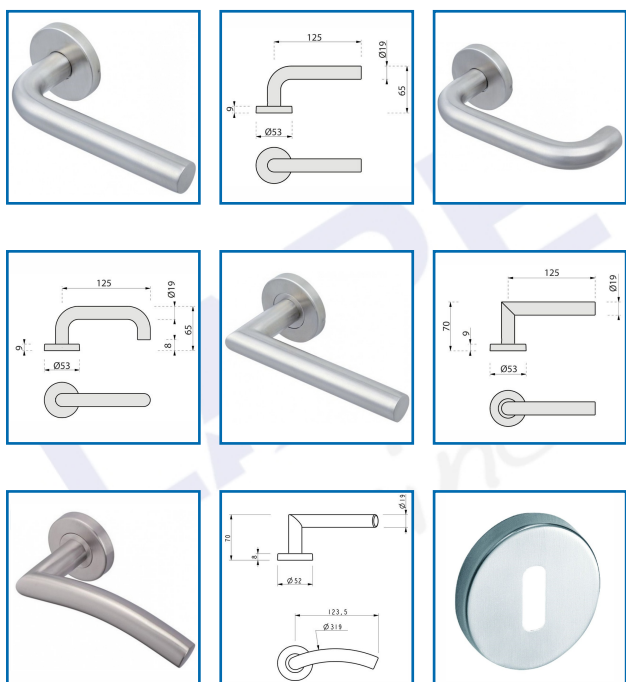

ENSEMBLE SUR ROSACE LC1 / LC2 / LC3 / LC4

DESRIPTIF

Ensemble sur rosace LC1 / LC2 / LC3 / LC4.
 Béquille sur rosace à ressort solidaire.
 Tube béquille : Ø 19 mm.
 Rosace Ø 53 mm et 9 mm d'épaisseur avec ressort de rappel.
 Entraxe de fixation : 38 mm.
 Carré : 7 mm.
 En inox brossé.

DETAILS

Montage simple sur rosace - Fixation invisible

Code	Désignation
326971A	Ensemble LC1 - Poignée arrondie
326971B	Ensemble LC2 - Poignée coudée

326971C	Ensemble LC3 - Poignée à angle vif
326971D	Ensemble LC4 - Poignée vague
326971K	Jeu de 2 rosaces 6420 - Clé L
326971L	Jeu de 2 rosaces 6420 - Clé I
326971M	Jeu de 2 rosaces 6420 - A condamnation
326971N	Jeu de 2 rosaces 6420 - A condamnation + voyant