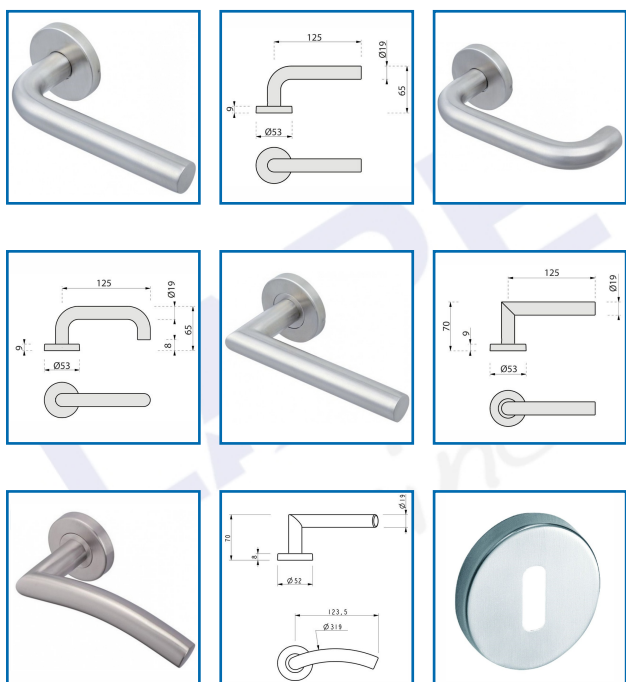

## ENSEMBLE SUR ROSACE LC1 / LC2 / LC3 / LC4

**Vachette®**  
**ASSA ABLOY**

### DESCRIPTIF

Ensemble sur rosace LC1 / LC2 / LC3 / LC4.  
Béquille sur rosace à ressort solidaire.  
Tube béquille : Ø 19 mm.  
Rosace Ø 53 mm et 9 mm d'épaisseur avec ressort de rappel.  
Entraxe de fixation : 38 mm.  
Carré : 7 mm.  
En inox brossé.

### DETAILS

Montage simple sur rosace - Fixation invisible

Code	Désignation
326971A	Ensemble LC1 - Poignée arrondie
326971B	Ensemble LC2 - Poignée coudée

326971C	Ensemble LC3 - Poignée à angle vif
326971D	Ensemble LC4 - Poignée vague
326971K	Jeu de 2 rosaces 6420 - Clé L
326971L	Jeu de 2 rosaces 6420 - Clé I
326971M	Jeu de 2 rosaces 6420 - A condamnation
326971N	Jeu de 2 rosaces 6420 - A condamnation + voyant