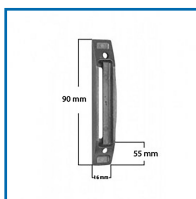

GÂCHE PANNETON 0-0323

DESCRIPTIF

Gâche panneton pour crémonne T 16 décalée de 3 mm pour menuiserie bois.

Jeu de 4 mm.

A toupiller par fraise Ø330 mm.

Dimensions : 90 x 16 x 55 mm.

En acier traité FerGUard argent.

DETAILS

En acier traité FerGUard argent.

Code	Modèle
343503	0-0323-00-0-01