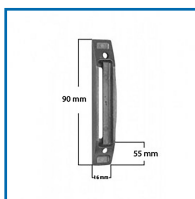

GÂCHE PANNETON 0-0323

DESCRIPTIF

Gâche panneton pour crémonne T 16 décalée de 3 mm pour menuiserie bois.

Jeu de 4 mm.

A toupiller par fraise Ø330 mm.

Dimensions : 90 x 16 x 55 mm.

En acier traité FerGUard argent.