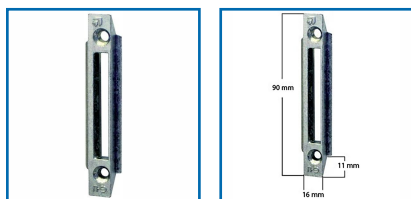

GÂCHE PANNETON 0-0327

DESCRIPTIF

Gâche panneton pour fenêtre bois avec rainure de joint à 13 mm.

Jeu de 4 mm.

A toupiller par fraise Ø330 mm.

Tête 16 mm - axe 8 mm.

Dimensions : 90 x 16 x 11 mm.

En acier traité FerGUard argent.

DETAILS

En acier traité FerGUard argent.

Code	Modèle
343507	0-0327-00-0-1