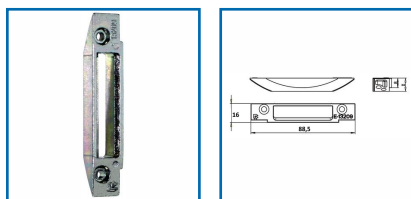

GÂCHE TRINGLE E-13209

DESCRIPTIF

Gâche tringle pour menuiserie bois.

Jeu de 4 mm.

A toupiller par fraise Ø330 mm.

Têteière 16 mm - axe 8 mm.

Dimensions : 88,5 x 16 x 11 mm.

En acier traité FerGUard argent.

DETAILS

En acier traité FerGUard argent.

Code	Modèle
343519	E-13209-00-0-1