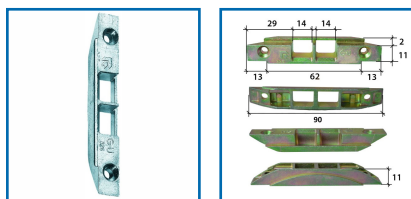

GÂCHE TRINGLE 0-0326

DESSCRIPTIF

Gâche tringle d'extrémité et tringle de verrou sur un même plan pour fenêtre bois avec rainure de joint à 13 mm.

Jeu de 4 mm.

A toupiller par fraise Ø330 mm.

Tête 16 mm - axe 8 mm.

Dimensions : 90 x 16 x 11 mm.

En acier traité FerGUard argent.

DETAILS

En acier traité FerGUard argent.

Code	Modèle
343506	0-0326-00-0-1