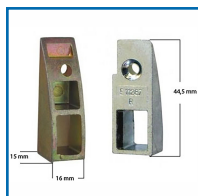

### DESSCRIPTIF

Gâches tringle pour menuiserie bois.

Jeu de 4 mm.

A toupiller par fraise Ø330 mm.

Têteière 16 mm - axe 8 mm.

Dimensions : 44,5 x 16 x 15 mm.

Sens gauche et droit.

En acier traité FerGUard argent.

### DETAILS

En acier traité FerGUard argent.

Code	Modèle	Sens
343470	E-11287-00-L-1	Gauche
343471	E-11287-00-R-1	Droite