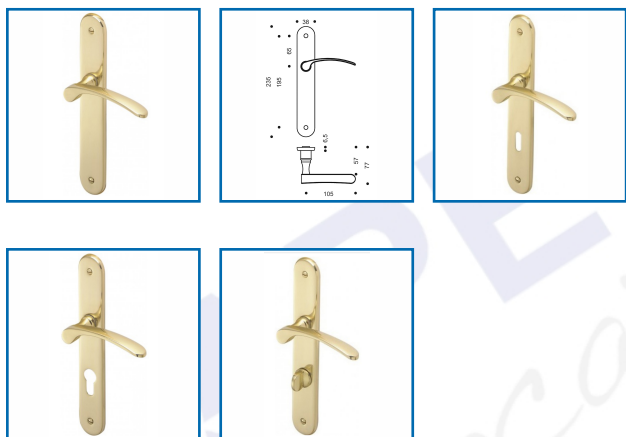

### DESRIPTIF

Ensemble sur plaque solidarisé.  
Avec ressort de rappel béquille.  
Double béquille et grande plaque.  
Livré avec vis de fixation et carré de 7 mm.  
Épaisseur de porte : 40 mm.  
Entraxe serrure : 70 mm - Entraxe de fixation : 195 mm.  
En laiton poli.

### DETAILS

Béquille et plaque solidarisées avec ressort de rappel  
326370 - Notice Technique Ensemble CLARA/CLARA2

Code	Caractéristiques
326370	Bec de Cane
326371	Clé L
326372	Clé I
326373	A condamnation