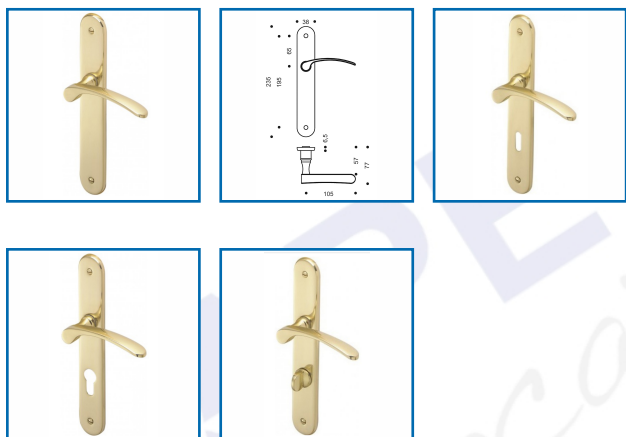

ENSEMBLE CLARA

 Vachette®

ASSA ABLOY

DESRIPTIF

Ensemble sur plaque solidarisé.
Avec ressort de rappel béquille.
Double béquille et grande plaque.
Livré avec vis de fixation et carré de 7 mm.
Épaisseur de porte : 40 mm.
Entraxe serrure : 70 mm - Entraxe de fixation : 195 mm.
En laiton poli.

DETAILS

Béquille et plaque solidarisées avec ressort de rappel
326370 - Notice Technique Ensemble CLARA/CLARA2

Code	Caractéristiques
326370	Bec de Cane
326371	Clé L
326372	Clé I
326373	A condamnation