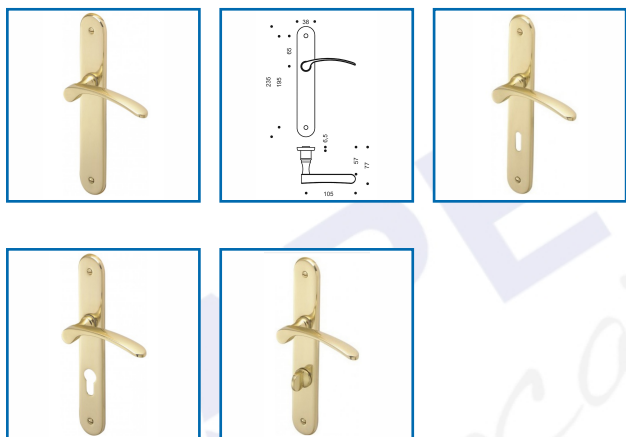

ENSEMBLE CLARA

ASSA ABLOY

DESRIPTIF

Ensemble sur plaque solidarisé.
Avec ressort de rappel béquille.
Double béquille et grande plaque.
Livré avec vis de fixation et carré de 7 mm.
Épaisseur de porte : 40 mm.
Entraxe serrure : 70 mm - Entraxe de fixation : 195 mm.
En laiton poli.

DETAILS

Béquille et plaque solidarisées avec ressort de rappel
326370 - Notice Technique Ensemble CLARA/CLARA2

Code	Caractéristiques
326370	Bec de Cane
326371	Clé L
326372	Clé I
326373	A condamnation