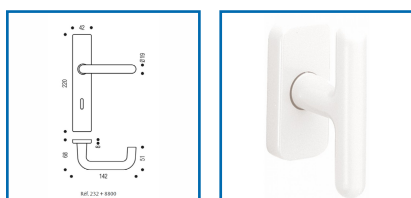

### DESSCRIPTIF

Béquille Double ARCOLOR.  
Entraxe de fixation : 195 mm.  
Carré : 7 mm.  
Finition : blanc.

## DETAILS

Matière polyamide très résistante aux chocs, aux produits chimiques et aux UV - Avec ressort de rappel.

Code	Désignation	Caractéristiques
320950	Béquille double 710 - droite	Matière polyamide
320951	Béquille double 232 - courbée	Matière polyamide
320952	Jeu de 2 rosaces 7700	Bec de cane
320953	Jeu de 2 rosaces 7700	Clé L
320954	Jeu de 2 rosaces 7700	Clé I
320955	Jeu de 2 rosaces 7700	A condamnation
320956	Jeu de 2 rosaces 7700	A Condamnation voyant
320957	Jeu de 2 rosaces 7700	Aveugle
320965	Jeu de 2 plaques 8800	Bec de cane
320966	Jeu de 2 plaques 8800	Clé L
320967	Jeu de 2 plaques 8800	Clé I
320968	Jeu de 2 plaques 8800	A condamnation
320969	Jeu de 2 plaques 8800	A condamnation + voyant
320970	Bouton sur platine 1710	Pour fenêtre - Dep35 V5-40