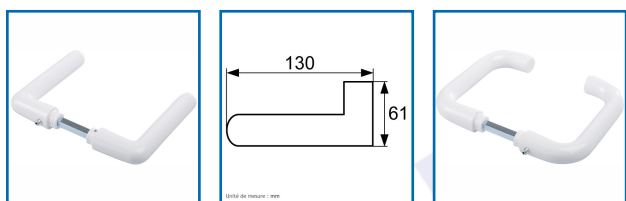

## BÉQUILLE DOUBLE ARCOLOR

**Vachette®**  
**ASSA ABLOY**

### DESSCRIPTIF

Béquille Double ARCOLOR.  
Entraxe de fixation : 195 mm.  
Carré : 7 mm.  
Finition : blanc.

## DETAILS

Matière polyamide très résistante aux chocs, aux produits chimiques et aux UV - Avec ressort de rappel.

Code	Désignation	Caractéristiques
320950	Béquille double 710 - droite	Matière polyamide
320951	Béquille double 232 - courbée	Matière polyamide
320952	Jeu de 2 rosaces 7700	Bec de cane
320953	Jeu de 2 rosaces 7700	Clé L
320954	Jeu de 2 rosaces 7700	Clé I
320955	Jeu de 2 rosaces 7700	A condamnation
320956	Jeu de 2 rosaces 7700	A Condamnation voyant
320957	Jeu de 2 rosaces 7700	Aveugle
320965	Jeu de 2 plaques 8800	Bec de cane
320966	Jeu de 2 plaques 8800	Clé L
320967	Jeu de 2 plaques 8800	Clé I
320968	Jeu de 2 plaques 8800	A condamnation
320969	Jeu de 2 plaques 8800	A condamnation + voyant
320970	Bouton sur platine 1710	Pour fenêtre - Dep35 V5-40