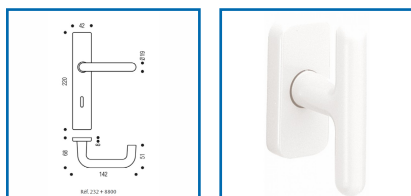

BÉQUILLE DOUBLE ARCOLOR

Vachette®
ASSA ABLOY

DESRIPTIF

Béquille Double ARCOLOR.
Entraxe de fixation : 195 mm.
Carré : 7 mm.
Finition : blanc.

DETAILS

Matière polyamide très résistante aux chocs, aux produits chimiques et aux UV - Avec ressort de rappel.

Code	Désignation	Caractéristiques
320950	Béquille double 710 - droite	Matière polyamide
320951	Béquille double 232 - courbée	Matière polyamide
320952	Jeu de 2 rosaces 7700	Bec de cane
320953	Jeu de 2 rosaces 7700	Clé L
320954	Jeu de 2 rosaces 7700	Clé I
320955	Jeu de 2 rosaces 7700	A condamnation
320956	Jeu de 2 rosaces 7700	A Condamnation voyant
320957	Jeu de 2 rosaces 7700	Aveugle
320965	Jeu de 2 plaques 8800	Bec de cane
320966	Jeu de 2 plaques 8800	Clé L
320967	Jeu de 2 plaques 8800	Clé I
320968	Jeu de 2 plaques 8800	A condamnation
320969	Jeu de 2 plaques 8800	A condamnation + voyant
320970	Bouton sur platine 1710	Pour fenêtre - Dep35 V5-40