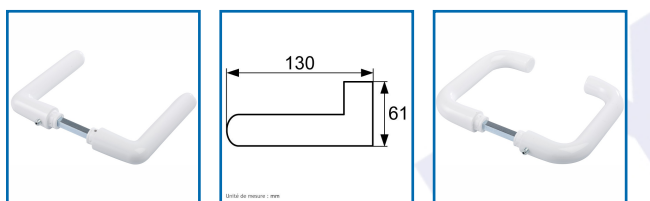

BÉQUILLE DOUBLE ARCOLOR

Vachette®
ASSA ABLOY

DESRIPTIF

Béquille Double ARCOLOR.
Entraxe de fixation : 195 mm.
Carré : 7 mm.
Finition : blanc.

DETAILS

Matière polyamide très résistante aux chocs, aux produits chimiques et aux UV - Avec ressort de rappel.

Code	Désignation	Caractéristiques
320950	Béquille double 710 - droite	Matière polyamide
320951	Béquille double 232 - courbée	Matière polyamide
320952	Jeu de 2 rosaces 7700	Bec de cane
320953	Jeu de 2 rosaces 7700	Clé L
320954	Jeu de 2 rosaces 7700	Clé I
320955	Jeu de 2 rosaces 7700	A condamnation
320956	Jeu de 2 rosaces 7700	A Condamnation voyant
320957	Jeu de 2 rosaces 7700	Aveugle
320965	Jeu de 2 plaques 8800	Bec de cane
320966	Jeu de 2 plaques 8800	Clé L
320967	Jeu de 2 plaques 8800	Clé I
320968	Jeu de 2 plaques 8800	A condamnation
320969	Jeu de 2 plaques 8800	A condamnation + voyant
320970	Bouton sur platine 1710	Pour fenêtre - Dep35 V5-40